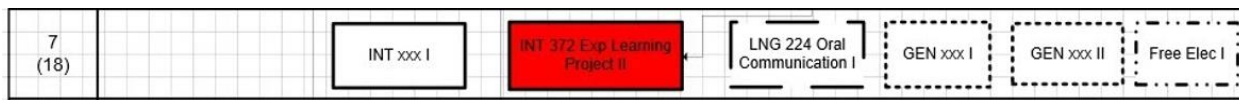

นักศึกษาที่เคยไปฝึกงาน 6 เดือน

ตามแผนการเรียน เทอม 1/65 นศ.ต้องลงทะเบียนเรียน จำนวน 18 หน่วยกิต ดังนี้

จากแผนภาพนี้ แสดงว่านศ.สามารถเลือกวิชาเลือกคณะเทอม 1/65 ได้ 1 วิชา คือ INTxxx I

แต่ถ้านศ.ต้องการลงวิชา INT319 และ/หรือ LNG320 ที่ยังไม่ได้เรียนในเทอม 2/64 ที่ผ่านมา พร้อมกับลงวิชาเลือกคณะอีก 1 วิชา หน่วยกิตรวมจะเป็น 25 หน่วยกิต ซึ่งทางมหาลัยฯ ไม่สามารถให้ลงได้เกิน 22 หน่วยกิต ตามระเบียบมหาลัยฯ

ดังนั้น ขอให้นศ.พิจารณาดูว่า ถ้าจะลง INT319 และ/หรือ LNG 320 ก็ต้องจองวิชาเลือกคณะเพียง 1 วิชา จะรวมหน่วยกิตเป็น 22 หน่วยกิต

*** สรุป คือ ถ้านศ. ลงวิชาบังคับ INT319 และ/หรือ วิชา LNG320 เทอม 1/65 นี้ นศ.ไม่ต้องลงวิชาเลือกคณะ จะรวมเป็น 21 หน่วยกิต หรือ ถ้าจะลงจองวิชาเลือกคณะ นศ.ต้องไม่ลงวิชาเลือกเสรี (Free Elec I) ในเทอม 1/65 นี้ โดยเอาวิชาเลือกเสรีไปลงเทอมถัดไป

ตามโครงสร้างหลักสูตรใหม่ตลอด 4 ปี

นศ.ที่ฝึกงาน 6 เดือน ต้องเก็บ วิชาเลือกคณะ 1 วิชา รวม 3 หน่วยกิต

วิชาเลือกเสรี 2 วิชา รวม 6 หน่วยกิต

ระเบียบมหาวิทยาลัยฯ ว่าด้วยการศึกษาระดับปริญญาตรี ปี พ.ศ. 2557

ข้อ 15 การกำหนดจำนวนหน่วยกิต ต่อภาคการศึกษาในการลงทะเบียนเรียน

15.1 นักศึกษาจะต้องลงทะเบียนในแต่ละภาคการศึกษาปกติไม่ต่ำกว่า 12 หน่วยกิต และไม่เกิน 19 หน่วยกิต ยกเว้นกรณีรายวิชาที่ยังเหลือตามหลักสูตร และเปิดสอนในภาคการศึกษานั้นมีหน่วยกิตรวมกันต่ำกว่า 12 หน่วยกิต หรือในกรณีที่หลักสูตรกำหนดไว้เป็นอย่างอื่น ส่วนในภาคการศึกษาพิเศษจะลงทะเบียนได้ไม่เกิน 9 หน่วยกิต

15.2 กรณีที่นักศึกษาลงทะเบียนเรียนในจำนวนหน่วยกิตที่น้อยกว่าเกณฑ์ขั้นต่ำ หรือมากกว่าเกณฑ์ขั้นสูงที่กำหนดไว้ จะต้องได้รับการอนุมัติจากอาจารย์ที่ปรึกษา ทั้งนี้ต้องไม่เกิน 3 หน่วยกิต และจำนวนหน่วยกิตรวมชั้นสูงต้องไม่เกิน 22 หน่วยกิต ต่อภาคการศึกษา

กรณีที่มิเหตุจำเป็นที่ต้องลงทะเบียนเรียนต่ำ หรือมากกว่าในวาระแรก ต้องได้รับความเห็นชอบจากหัวหน้าภาควิชา และได้รับการอนุมัติจากคณะกรรมการประจำคณะ